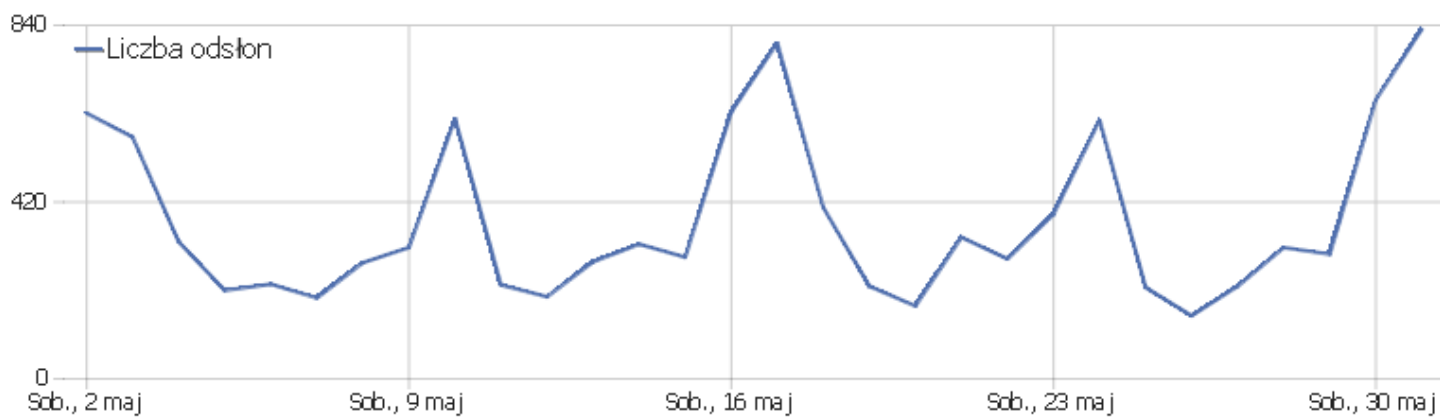

Aktywności - Główne wskaźniki

Nazwa	Parametr
Liczba odsłon	831
Unikalne odsłony	556
Pobrania	3
Pobrania bez powtórzeń	3
Linki zewnętrzne	15
Unikalne linki zewnętrzne	11
Wyszukiwania	0
Unikalne słowa kluczowe	0
Średni czas generowania	0,19 s