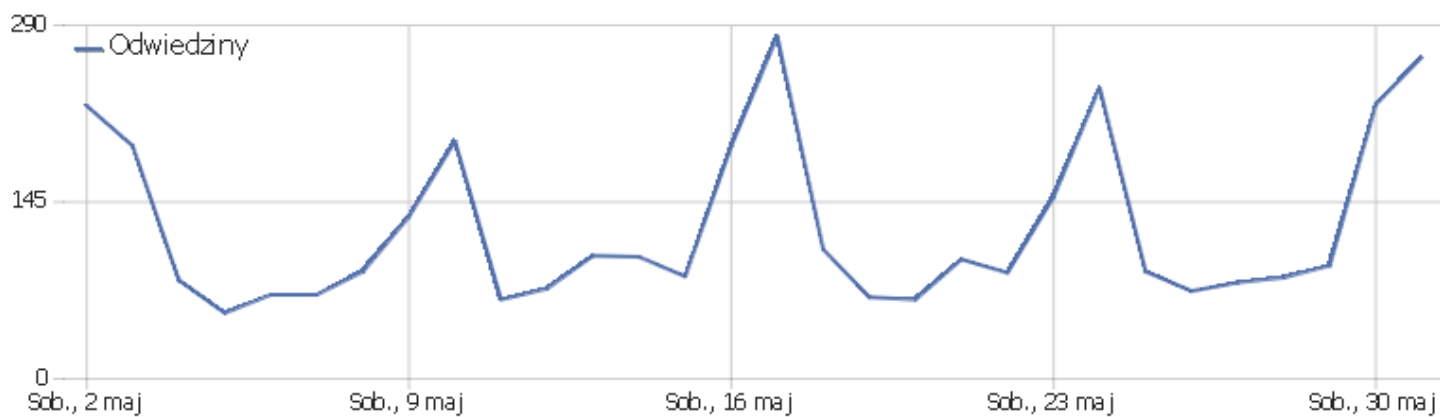

Parafia

Zakres dat: Niedziela, 31 maja 2020

Dzienne zestawienie oglądalności strony Parafii Maryi Matki
Kościoła w Sulejówku

Podsumowanie odwiedzin

Nazwa	Parametr
Liczba niepowtarzających się użytkowników	240
Odwiedziny	264
Aktywność	849
Maksymalna liczba działań podczas jednej wizyty	21
Ilość akcji przypadających na wizytę	3
Średni czas pobytu na stronie (w sekundach)	00:02:38
Współczynnik rezygnacji	39%

Kraj

Kraj	Odwiedziny	Liczba niepowtarzających się użytkowników w	Aktywność	Ilość akcji przypadających na wizytę	Średni czas w serwisie	Współczynnik rezygnacji	Przychody
 Polska	258	235	840	3	00:02:42	38%	0 zł
 Szwajcaria	2	1	5	3	00:00:09	0%	0 zł
 Wielka Brytania	2	2	2	1	00:00:00	100%	0 zł
 Białoruś	1	1	1	1	00:00:00	100%	0 zł
 Irlandia	1	1	1	1	00:00:00	100%	0 zł